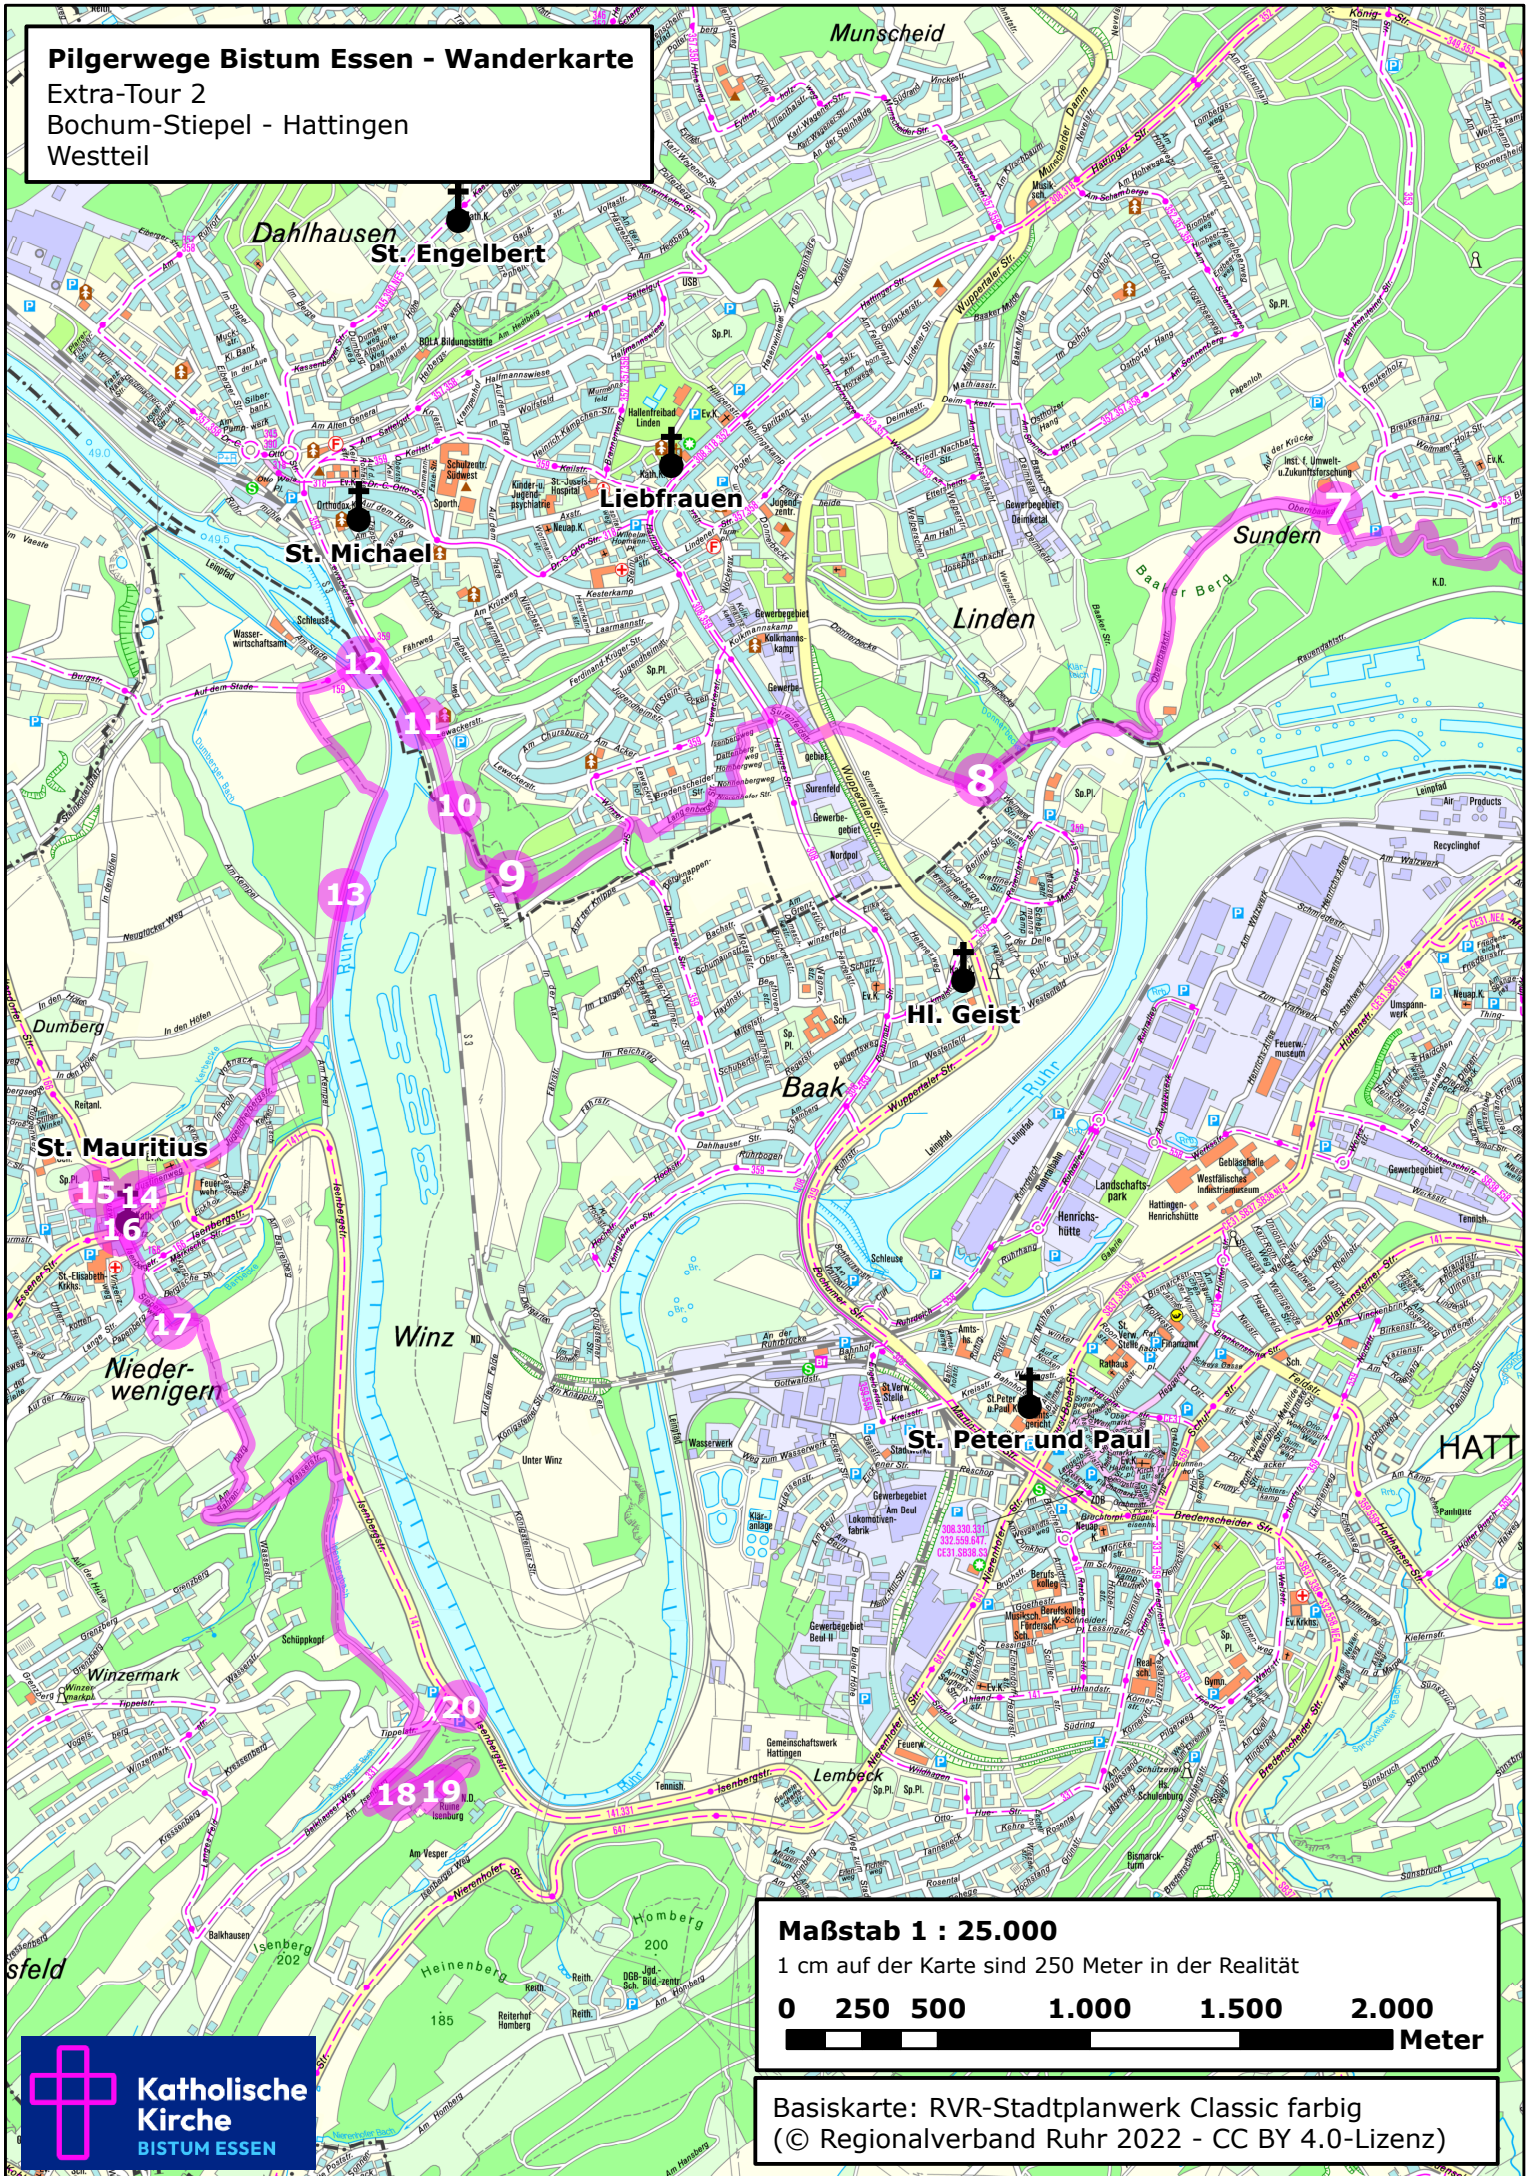

Pilgerwege Bistum Essen - Wanderkarte

Extra-Tour 2
Bochum-Stiepel - Hattingen
Westteil

Maßstab 1 : 25.000

1 cm auf der Karte sind 250 Meter in der Realität

Basiskarte: RVR-Stadtplanwerk Classic farbig
(© Regionalverband Ruhr 2022 - CC BY 4.0-Lizenz)